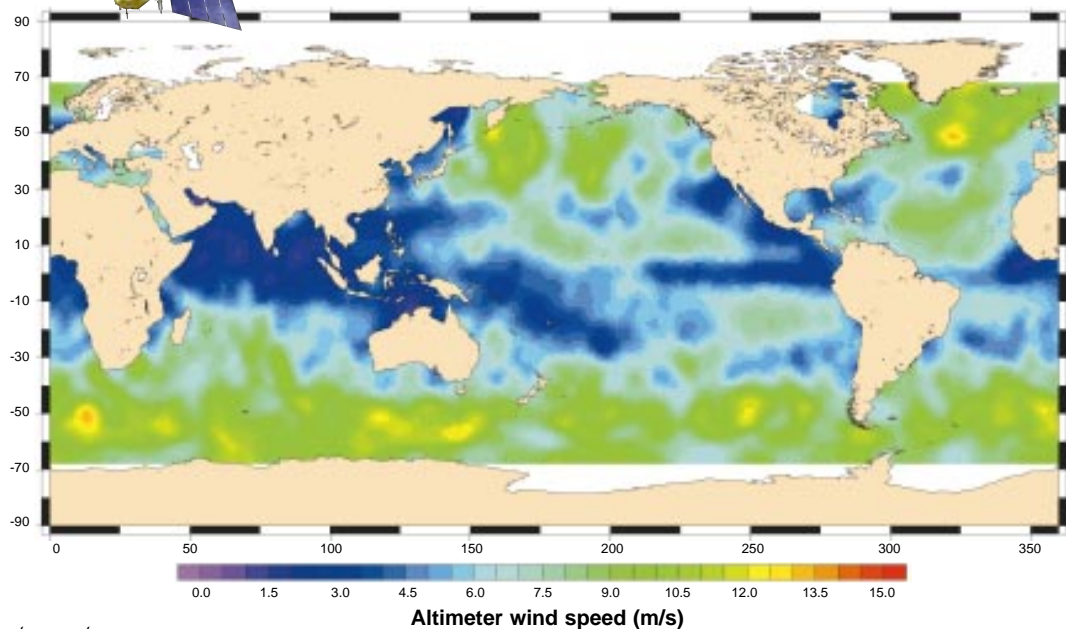

## JASON-1 mission: first observations

Period 25/03/2002 — 04/04/2002

Find out more at  
[www-aviso.cnes.fr](http://www-aviso.cnes.fr) and  
[topex-www.jpl.nasa.gov](http://topex-www.jpl.nasa.gov)

JPL