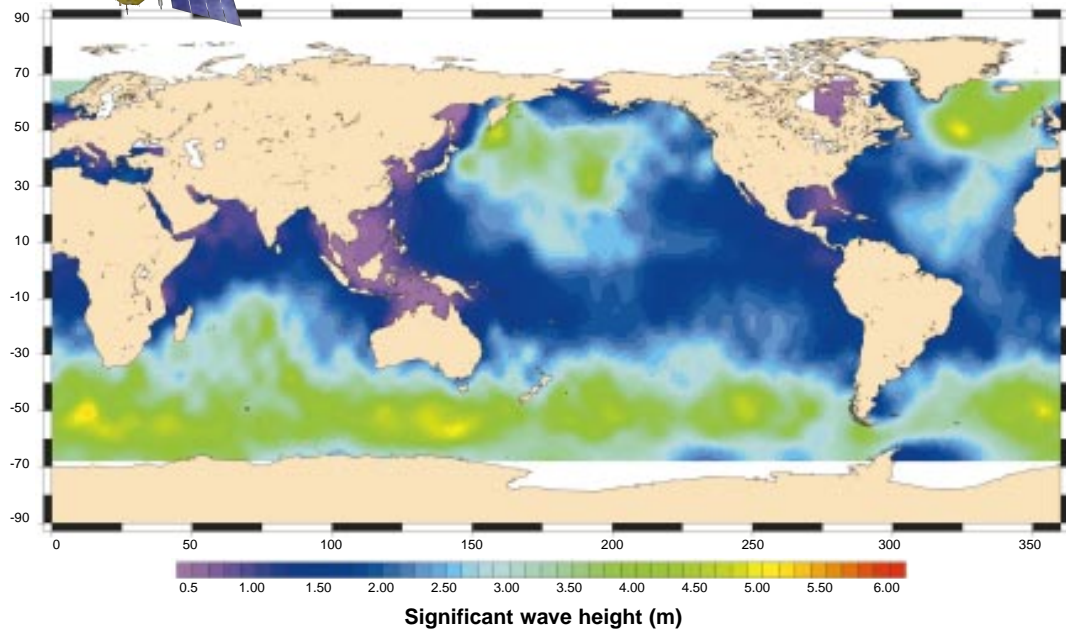

## JASON-1 mission: first observations

Period 25/03/2002 — 04/04/2002

Find out more at  
[www-aviso.cnes.fr](http://www-aviso.cnes.fr) and  
[topex-www.jpl.nasa.gov](http://topex-www.jpl.nasa.gov)

JPL